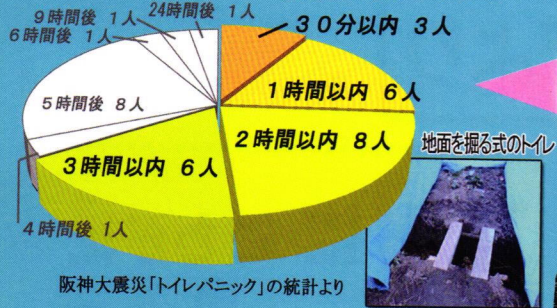

↑ 鈴木恒夫市長と鶴岡会長
[寺田虎彦の横断幕前にて]

平成24年度片瀬山防災会会長
鶴岡伸彦

2012年9月22日(土)

↓ 片瀬中学校各会場の様子

静岡大学防災総合センター提供
「震度別家屋内被害のイラスト」展示

避難所スペースの再現

防災だよりの拡大掲示と
防災倉庫の備蓄品の展示

ろ過器とテント付手作りペール缶トイレ

DVDによる防災学習

開会式に集まった片中学生と片瀬山住人

発震後何時間でトイレに行きたくなったか？

その時、地面に穴を掘って目隠しを作っている余裕は無いかも…雨風で大変な場合もあります

断水時

73割の時間がトイレに

神戸市の仮設トイレ設置数と通水率

月/日	設置基数(累計) [基]	避難者数 [人]	通水率(平均) [%]	備考
1/18	79	134,007	-	↑発災3日間
1/20	280	205,214	23.8	
1/21	524	214,696	29.8	
1/22	724	231,090	40.8	
1/24	1143	236,899	43.5	200人に1基
1/25	1473	235,833	44.7	160人に1基
1/31	2381	233,453	58.8	100人に1基
2/ 2	2421	219,562	62.2	90人に1基
2/ 4	2674	208,765	64.2	80人に1基
2/ 7	2826	196,955	70.3	70人に1基
2/20	3041	177,784	81.1	60人に1基